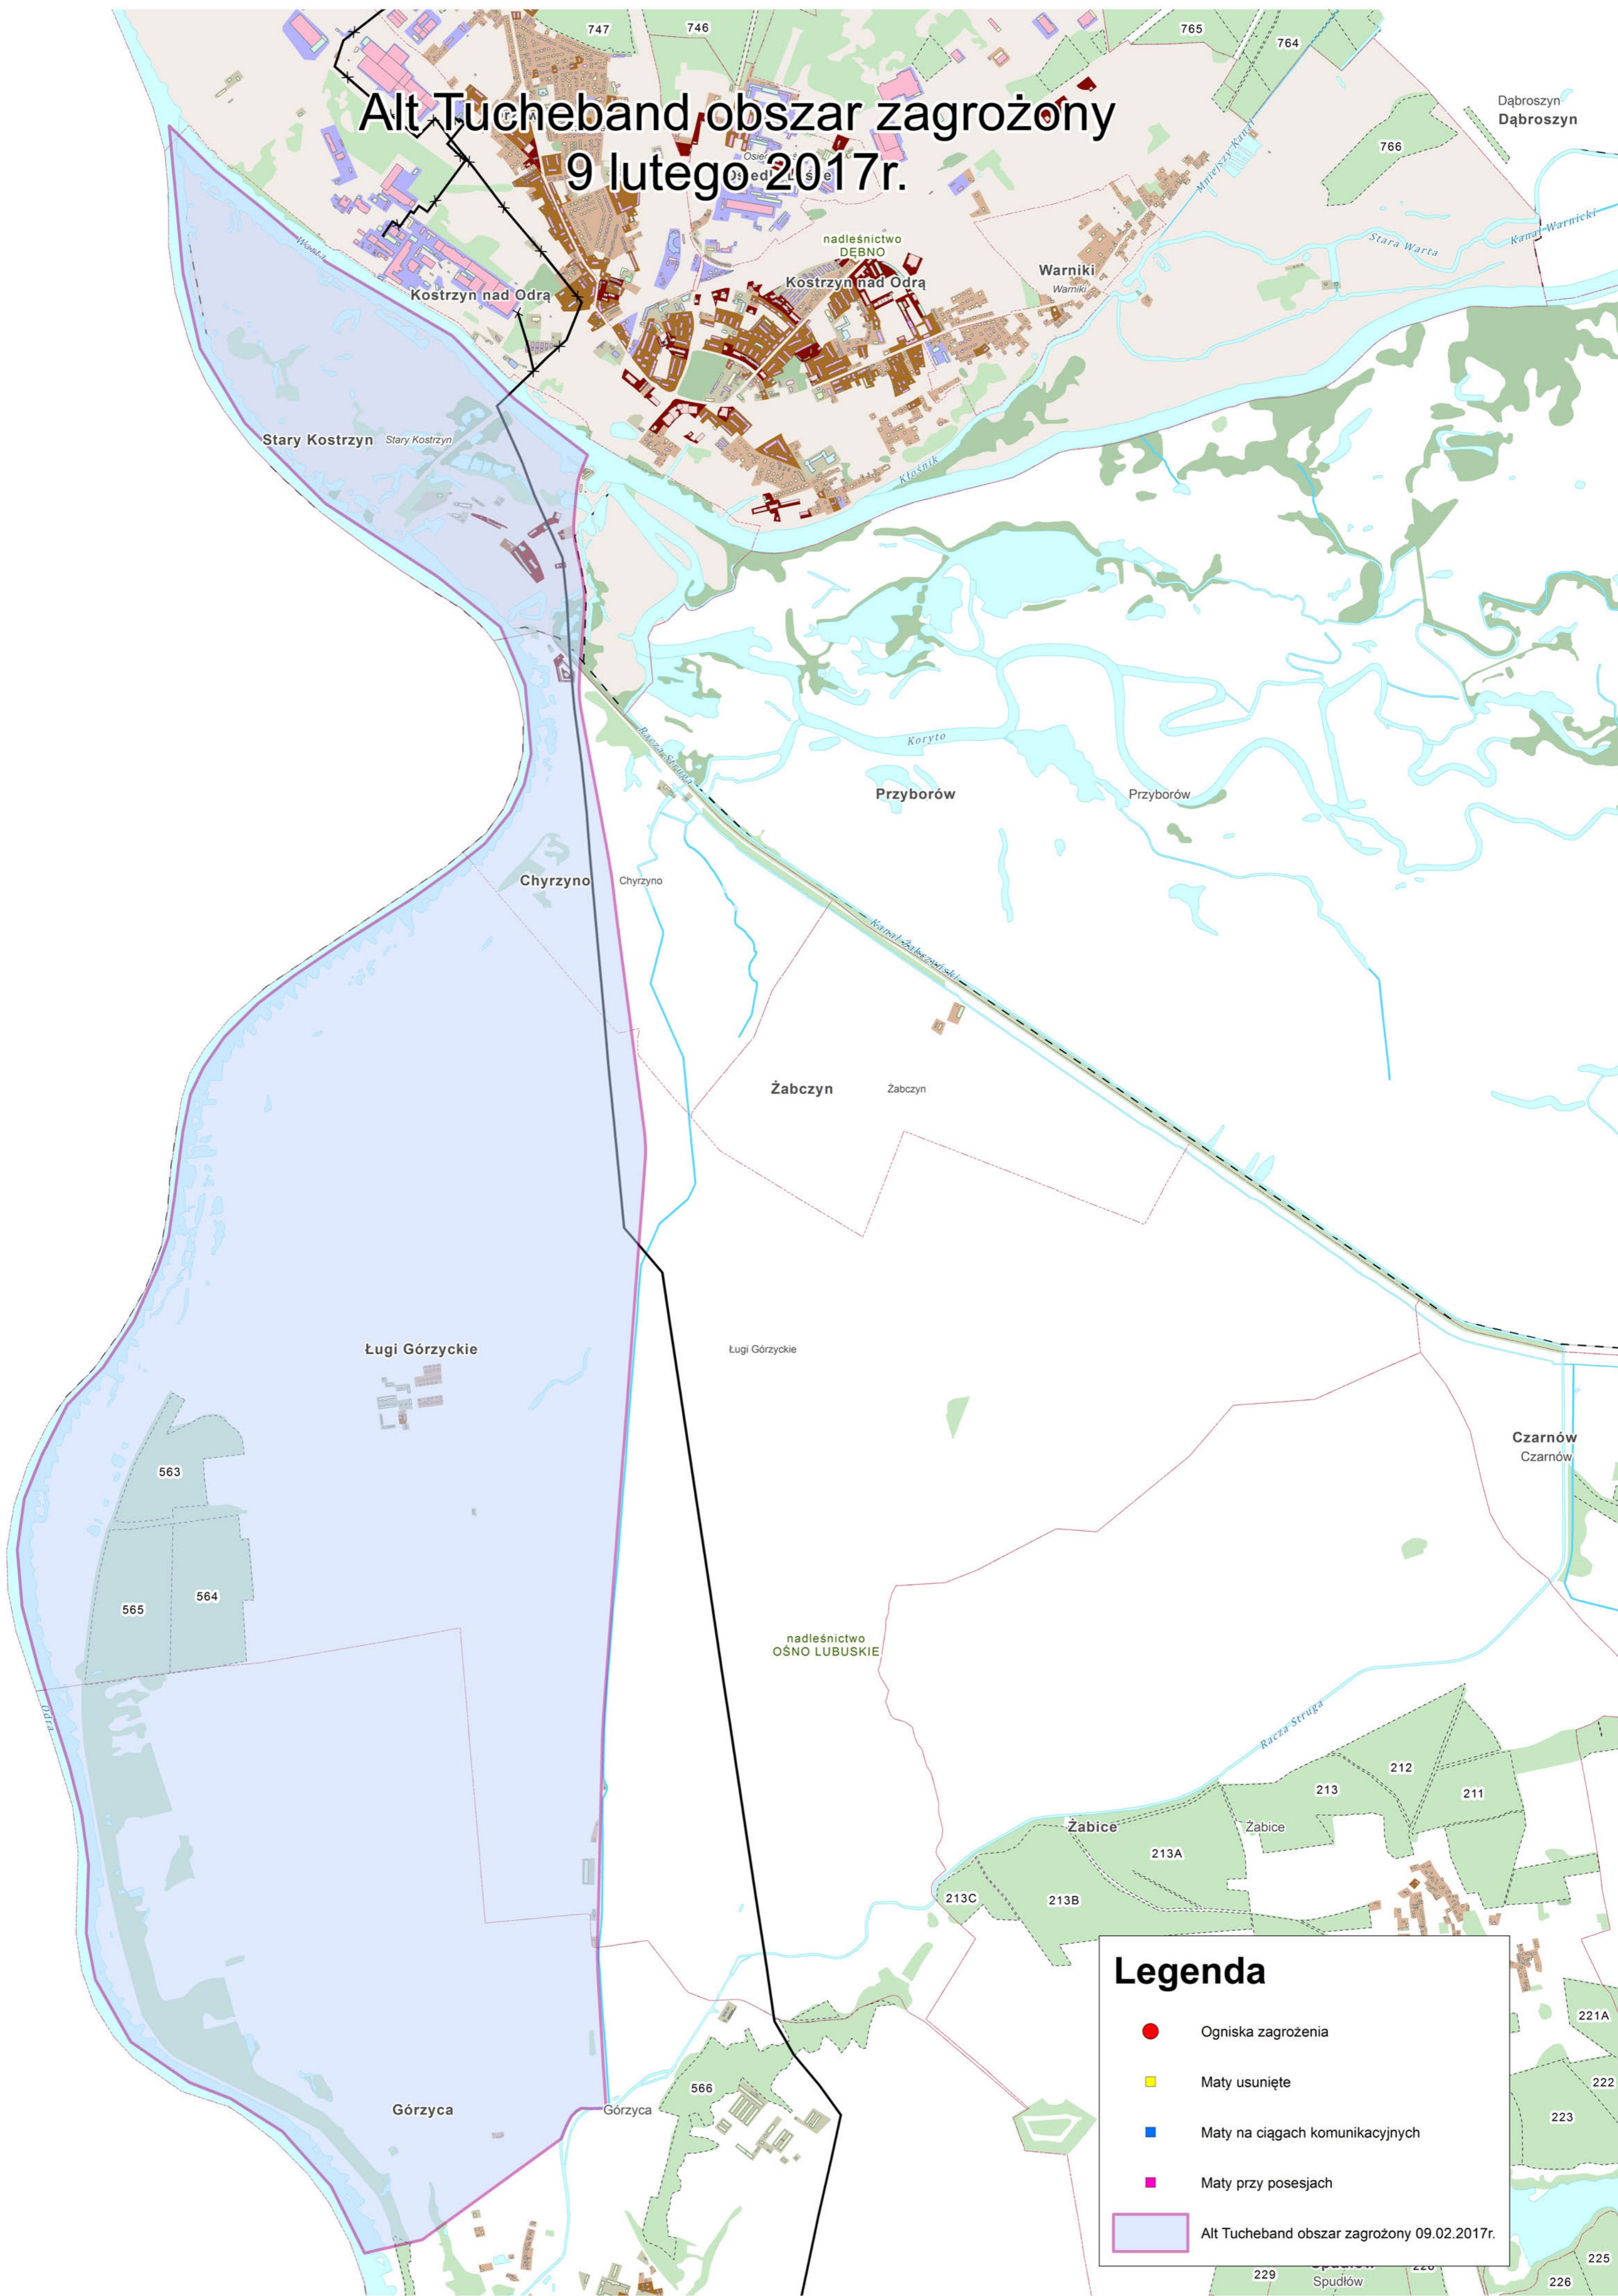

# Alt Tucheband obszar zagrożony 9 lutego 2017r.

### Legenda

- Ogniska zagrożenia
- Maty usunięte
- Maty na ciągach komunikacyjnych
- Maty przy posesjach
- Alt Tucheband obszar zagrożony 09.02.2017r.